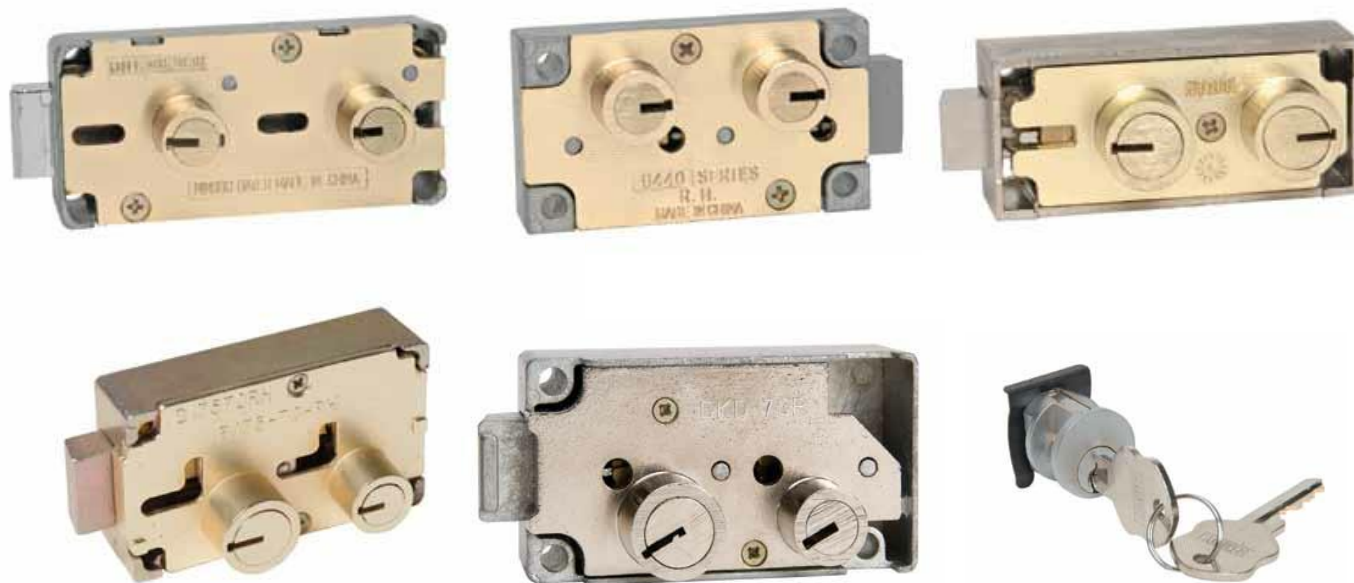

CERRADURAS DE CAJILLAS

Descripción:

Cerradura de llave para cajillas de seguridad bancarias y hoteleras. Confiabilidad y seguridad nos brinda este tipo de cerraduras fabricadas con certificaciones UL, para donde requiera de doble custodia para resguardar valores.

Características:

- Cerradura de alta Seguridad, para cajas fuertes o cualquier tipo de equipo físico de custodia.
- Certificaciones UL, Marca Sargent & Greenleaf.
- Contamos con remplazos de cerraduras Kumahira, Diebold, Mosler, Lefebure, ILCO, Yale, York y otras mas.
- Diferentes modelos de llaves planas.